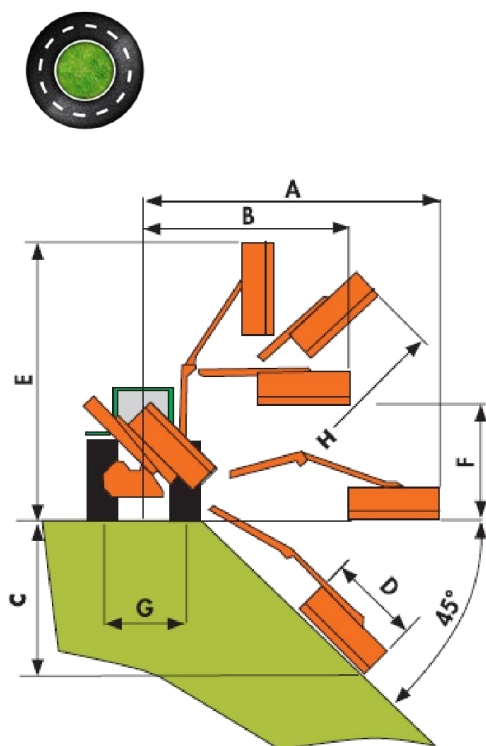

Манипуляторная косилка Agrimaster « Shark B» (Италия)

| Модель | A | B | C | D | E | F | G | H |
|------------------|-----|-----|-----|-----|-----|-----|-----|-----|
| | см. | см. | см. | см. | см. | см. | см. | см. |
| B 400-125 | 432 | 227 | 172 | 125 | 454 | 187 | 160 | 395 |
| B450-125 | 480 | 252 | 203 | 125 | 502 | 212 | 160 | 445 |
| B 500-125 | 528 | 275 | 233 | 125 | 555 | 237 | 180 | 489 |
| B 530-125 | 554 | 307 | 273 | 125 | 576 | 237 | 180 | 515 |
| B 560-125 | 583 | 349 | 269 | 125 | 605 | 267 | 200 | 537 |

|  Модель | Вес трактора |  |  max. |  "CP" |  "M" |  "S" |  "A" |  "D" |  "Z" |
|----------------------------------------------------------------------------------------------|--------------|-------------------------------------------------------------------------------------|---------------------------------------------------------------------------------------------|---------------------------------------------------------------------------------------------|--------------------------------------------------------------------------------------------|----------------------------------------------------------------------------------------------|----------------------------------------------------------------------------------------------|----------------------------------------------------------------------------------------------|----------------------------------------------------------------------------------------------|
| | кг. | об/мин | кг. | шт. | шт. | шт. | шт. | шт. | шт. |
| B 400-125 | 1800 | 540 | 811 | 40 | 20 | 20 | 40 | 40+20 | 20 |
| B450-125 | 1800 | 540 | 831 | 40 | 20 | 20 | 40 | 40+20 | 20 |
| B 500-125 | 2000 | 540 | 839 | 40 | 20 | 20 | 40 | 40+20 | 20 |
| B 530-125 | 2100 | 540 | 844 | 40 | 20 | 20 | 40 | 40+20 | 20 |
| B 560-125 | 2200 | 540 | 868 | 40 | 20 | 20 | 40 | 40+20 | 20 |