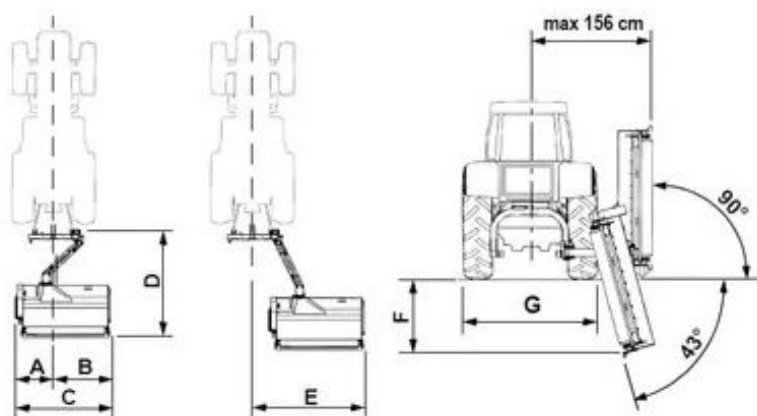

Косилка Agrimaster серии FOX

Косилка с закрытым корпусом, с системой гидравлического бокового смещения, с системой гидравлического наклона (может становиться вертикально и косить живую изгородь). Роллер 140 мм. Салазки. Открывающийся задний кожух.

Косилка с закрытым корпусом, с системой гидравлического бокового смещения, с системой гидравлического наклона (может становиться вертикально и косить живую изгородь.). Роллер 140 мм. Салазки. Открывающийся задний кожух.

Основные технические характеристики:

FOX	A	B	C	D	E	F	G
	cm	cm	cm	cm	cm	cm	cm
145	82	88	170	215	219	66	160
160 S	82	103	185	206	234	77	160
175 S	82	120	202	206	251	84	180
190 S	82	134	216	206	265	93	180
210 S	82	155	237	206	286	107	200
225 S	82	164	246	206	295	114	210

Modello Modèle Model Modell Modelo	Larghezza di lavoro Largeur de travail Working width Arbeitsbreite Amplitud de trabajo	 minimo minimum mindest minimo			 rpm	 kg max				
	cm	kg	kW	HP						
FOX 145	145	1800	29	40	540	548	40	20	20	3
FOX 160 Super	160	1800	33	45		567	48	24	24	3
FOX 175 Super	177	2000	37	50		591	56	28	28	4
FOX 190 Super	191	2000	40	55		606	56	28	28	4
FOX 210 Super	212	2200	44	60		646	56	28	28	4
FOX 225 Super	221	2500	48	65		694	64	32	32	4